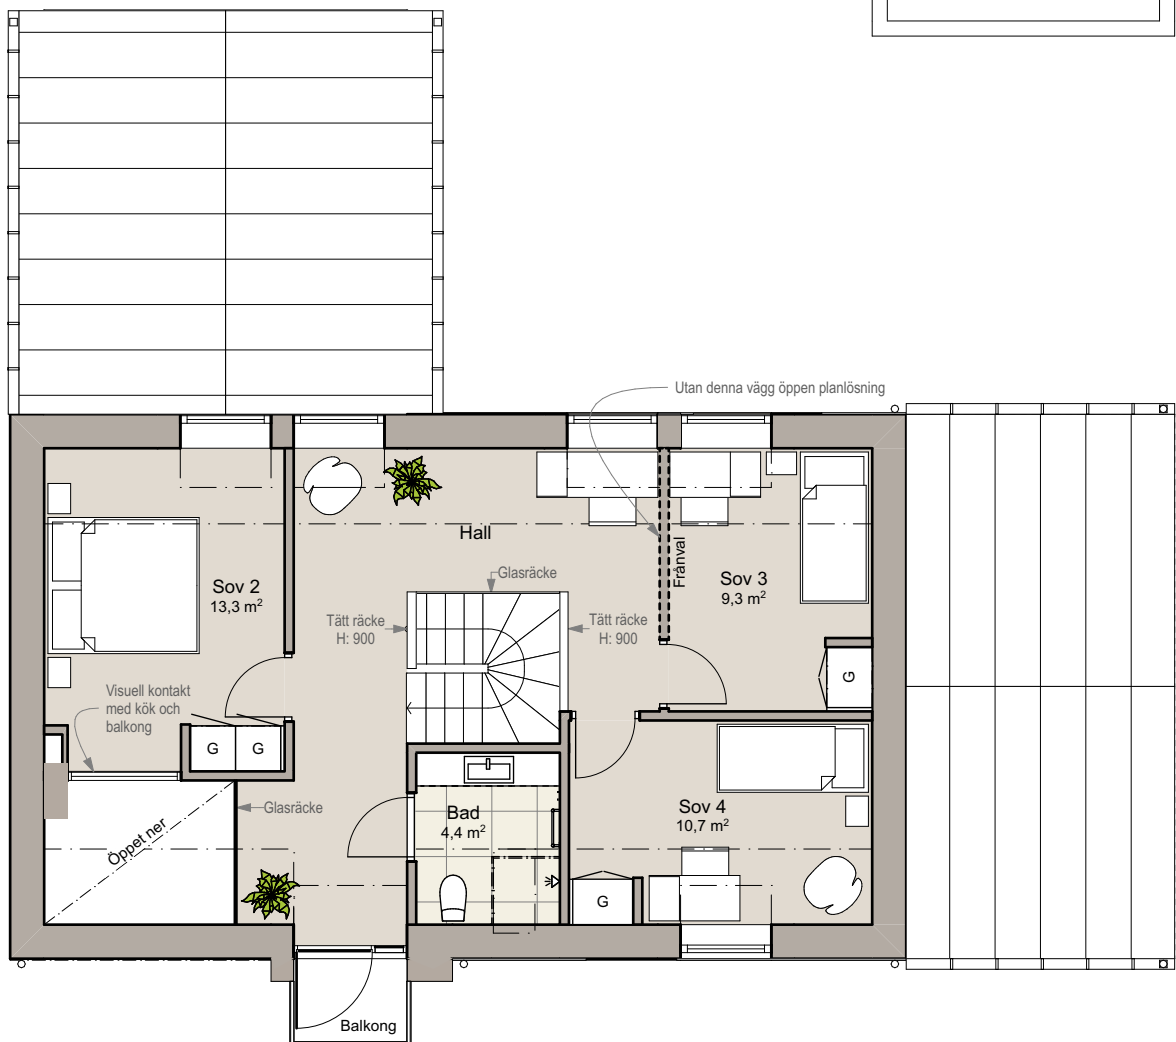

DM	Diskmaskin
K	Kylskåp
F	Frys
U/M	Ugn / Micro
T	Teknik
ST	Städsåp
TM	Tvättmaskin
TT	Torktumlare
G	Garderob
Frånval	Allrum - öppen planlösning

skala 1:100

Bottenplan 1 3/4 hus - 96,5 m<sup>2</sup> (totalt 160,7 m<sup>2</sup>)  
 Spelgvänd variant förekommer.

Avvikelse kan förekomma. Rätt till ändringar förbehålls.  
 Ändringar såsom t.ex. schakt etc. kan tillkomma i ett senare skede.

DM	Diskmaskin
K	Kylskåp
F	Frys
U/M	Ugn / Micro
T	Teknik
ST	Städsåp
TM	Tvättmaskin
TT	Torktumlare
G	Garderob
	Torktumlare
Frånval	Allrum - öppen planlösning

skala 1:100

Övre plan 1 3/4 hus - 64,2 m<sup>2</sup> (totalt 160,7 m<sup>2</sup>)  
 Spegelvänd variant förekommer.

Avvikelser kan förekomma. Rätt till ändringar förbehålls.  
 Ändringar såsom t.ex. schakt etc. kan tillkomma i ett senare skede.